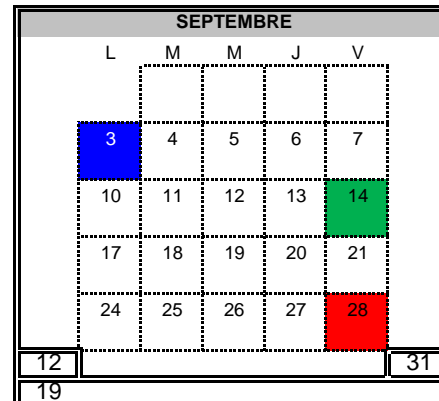

CARRELAGE

2018-2019

2018-08-20

Congé
  Pédagogique
  RR
  Pédagogique département

CALENDRIER EMOICQ CHARPENTERIE

2018-2019

JUILLET

L	M	M	J	V
2	3	4	5	6
9	10	11	12	13
16	17	18	19	20
23	24	25	26	27
30	31			

0   0

AOÛT

L	M	M	J	V
		1	2	3
6	7	8	9	10
13	14	15	16	17
20	21	22	23	24
27	28	29	30	31

0   12

SEPTEMBRE

L	M	M	J	V
3	4	5	6	7
10	11	12	13	14
17	18	19	20	21
24	25	26	27	28

12   31

OCTOBRE

L	M	M	J	V
1	2	3	4	5
8	9	10	11	12
15	16	17	18	19
22	23	24	25	26
29	30	31		

31   53

NOVEMBRE

L	M	M	J	V
			1	2
5	6	7	8	9
12	13	14	15	16
19	20	21	22	23
26	27	28	29	30

53   75

DÉCEMBRE

L	M	M	J	V
3	4	5	6	7
10	11	12	13	14
17	18	19	20	21
24	25	26	27	28

75   90

JANVIER

L	M	M	J	V
	1	2	3	4
7	8	9	10	11
14	15	16	17	18
21	22	23	24	25
28	29	30	31	

90   109

FÉVRIER

L	M	M	J	V
				1
4	5	6	7	8
11	12	13	14	15
18	19	20	21	22
25	26	27	28	

109   129

MARS

L	M	M	J	V
				1
4	5	6	7	8
11	12	13	14	15
18	19	20	21	22
25	26	27	28	29

129   150

AVRIL

L	M	M	J	V
1	2	3	4	5
8	9	10	11	12
15	16	17	18	19
22	23	24	25	26
29	30			

150   170

MAI

L	M	M	J	V
			1	2
6	7	8	9	10
13	14	15	16	17
20	21	22	23	24
27	28	29	30	31

170   192

JUN

L	M	M	J	V
3	4	5	6	7
10	11	12	13	14
17	18	19	20	21
24	25	26	27	28

192   200

2018-08-20

Congé

Pédagogique

RR