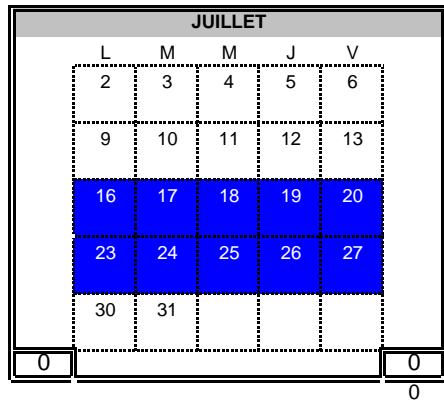

CARRELAGE

2018-2019

2018-08-20

Congé
  Pédagogique
  RR
  Pédagogique département

CALENDRIER EMOICQ CHARPENTERIE

2018-2019

JUILLET

L	M	M	J	V
2	3	4	5	6
9	10	11	12	13
16	17	18	19	20
23	24	25	26	27
30	31			

0   0

AOÛT

L	M	M	J	V
		1	2	3
6	7	8	9	10
13	14	15	16	17
20	21	22	23	24
27	28	29	30	31

0   12

SEPTEMBRE

L	M	M	J	V
3	4	5	6	7
10	11	12	13	14
17	18	19	20	21
24	25	26	27	28

12   31

OCTOBRE

L	M	M	J	V
1	2	3	4	5
8	9	10	11	12
15	16	17	18	19
22	23	24	25	26
29	30	31		

31   53

NOVEMBRE

L	M	M	J	V
			1	2
5	6	7	8	9
12	13	14	15	16
19	20	21	22	23
26	27	28	29	30

53   75

DÉCEMBRE

L	M	M	J	V
3	4	5	6	7
10	11	12	13	14
17	18	19	20	21
24	25	26	27	28

75   90

JANVIER

L	M	M	J	V
	1	2	3	4
7	8	9	10	11
14	15	16	17	18
21	22	23	24	25
28	29	30	31	

90   109

FÉVRIER

L	M	M	J	V
				1
4	5	6	7	8
11	12	13	14	15
18	19	20	21	22
25	26	27	28	

109   129

MARS

L	M	M	J	V
				1
4	5	6	7	8
11	12	13	14	15
18	19	20	21	22
25	26	27	28	29

129   150

AVRIL

L	M	M	J	V
1	2	3	4	5
8	9	10	11	12
15	16	17	18	19
22	23	24	25	26
29	30			

150   170

MAI

L	M	M	J	V
			1	2
6	7	8	9	10
13	14	15	16	17
20	21	22	23	24
27	28	29	30	31

170   192

JUN

L	M	M	J	V
3	4	5	6	7
10	11	12	13	14
17	18	19	20	21
24	25	26	27	28

192   200

2018-08-20

Congé

Pédagogique

RR