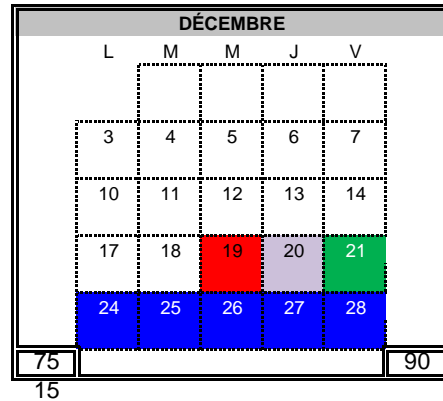

CARRELAGE

2018-2019

2018-08-20

Congé
  Pédagogique
  RR
  Pédagogique département

CALENDRIER EMOICQ CHARPENTERIE

2018-2019

JUILLET

L	M	M	J	V
2	3	4	5	6
9	10	11	12	13
16	17	18	19	20
23	24	25	26	27
30	31			

0   0

AOÛT

L	M	M	J	V
		1	2	3
6	7	8	9	10
13	14	15	16	17
20	21	22	23	24
27	28	29	30	31

0   12

SEPTEMBRE

L	M	M	J	V
3	4	5	6	7
10	11	12	13	14
17	18	19	20	21
24	25	26	27	28

12   31

OCTOBRE

L	M	M	J	V
1	2	3	4	5
8	9	10	11	12
15	16	17	18	19
22	23	24	25	26
29	30	31		

31   53

NOVEMBRE

L	M	M	J	V
			1	2
5	6	7	8	9
12	13	14	15	16
19	20	21	22	23
26	27	28	29	30

53   75

DÉCEMBRE

L	M	M	J	V
3	4	5	6	7
10	11	12	13	14
17	18	19	20	21
24	25	26	27	28

75   90

JANVIER

L	M	M	J	V
	1	2	3	4
7	8	9	10	11
14	15	16	17	18
21	22	23	24	25
28	29	30	31	

90   109

FÉVRIER

L	M	M	J	V
				1
4	5	6	7	8
11	12	13	14	15
18	19	20	21	22
25	26	27	28	

109   129

MARS

L	M	M	J	V
				1
4	5	6	7	8
11	12	13	14	15
18	19	20	21	22
25	26	27	28	29

129   150

AVRIL

L	M	M	J	V
1	2	3	4	5
8	9	10	11	12
15	16	17	18	19
22	23	24	25	26
29	30			

150   170

MAI

L	M	M	J	V
			1	2
6	7	8	9	10
13	14	15	16	17
20	21	22	23	24
27	28	29	30	31

170   192

JUN

L	M	M	J	V
3	4	5	6	7
10	11	12	13	14
17	18	19	20	21
24	25	26	27	28

192   200

2018-08-20

Congé

Pédagogique

RR