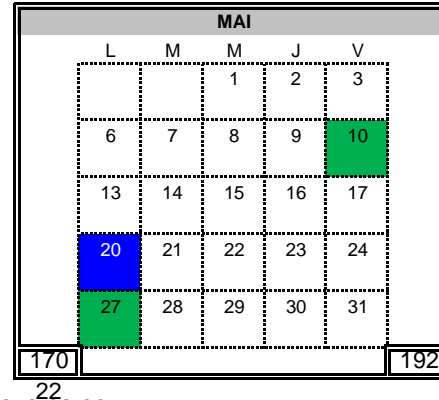

CARRELAGE

2018-2019

2018-08-20

Congé
  Pédagogique
  RR
  Pédagogique département

CALENDRIER EMOICQ CHARPENTERIE

2018-2019

JUILLET

L	M	M	J	V
2	3	4	5	6
9	10	11	12	13
16	17	18	19	20
23	24	25	26	27
30	31			

0   0

AOÛT

L	M	M	J	V
		1	2	3
6	7	8	9	10
13	14	15	16	17
20	21	22	23	24
27	28	29	30	31

0   12

SEPTEMBRE

L	M	M	J	V
3	4	5	6	7
10	11	12	13	14
17	18	19	20	21
24	25	26	27	28

12   31

OCTOBRE

L	M	M	J	V
1	2	3	4	5
8	9	10	11	12
15	16	17	18	19
22	23	24	25	26
29	30	31		

31   53

NOVEMBRE

L	M	M	J	V
			1	2
5	6	7	8	9
12	13	14	15	16
19	20	21	22	23
26	27	28	29	30

53   75

DÉCEMBRE

L	M	M	J	V
3	4	5	6	7
10	11	12	13	14
17	18	19	20	21
24	25	26	27	28

75   90

JANVIER

L	M	M	J	V
	1	2	3	4
7	8	9	10	11
14	15	16	17	18
21	22	23	24	25
28	29	30	31	

90   109

FÉVRIER

L	M	M	J	V
				1
4	5	6	7	8
11	12	13	14	15
18	19	20	21	22
25	26	27	28	

109   129

MARS

L	M	M	J	V
				1
4	5	6	7	8
11	12	13	14	15
18	19	20	21	22
25	26	27	28	29

129   150

AVRIL

L	M	M	J	V
1	2	3	4	5
8	9	10	11	12
15	16	17	18	19
22	23	24	25	26
29	30			

150   170

MAI

L	M	M	J	V
			1	2
6	7	8	9	10
13	14	15	16	17
20	21	22	23	24
27	28	29	30	31

170   192

JUN

L	M	M	J	V
3	4	5	6	7
10	11	12	13	14
17	18	19	20	21
24	25	26	27	28

192   200

2018-08-20

Congé

Pédagogique

RR