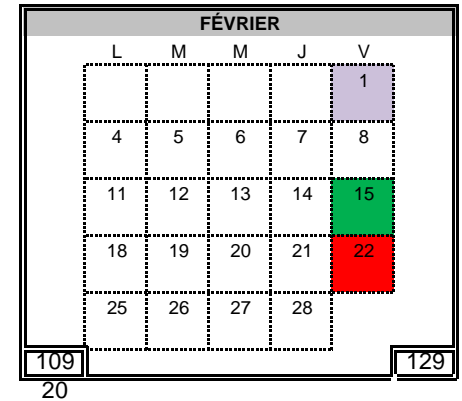

CARRELAGE

2018-2019

2018-08-20

Congé
  Pédagogique
  RR
  Pédagogique département

CALENDRIER EMOICQ CHARPENTERIE

2018-2019

JUILLET

L	M	M	J	V
2	3	4	5	6
9	10	11	12	13
16	17	18	19	20
23	24	25	26	27
30	31			

0   0

AOÛT

L	M	M	J	V
		1	2	3
6	7	8	9	10
13	14	15	16	17
20	21	22	23	24
27	28	29	30	31

0   12

SEPTEMBRE

L	M	M	J	V
3	4	5	6	7
10	11	12	13	14
17	18	19	20	21
24	25	26	27	28

12   31

OCTOBRE

L	M	M	J	V
1	2	3	4	5
8	9	10	11	12
15	16	17	18	19
22	23	24	25	26
29	30	31		

31   53

NOVEMBRE

L	M	M	J	V
			1	2
5	6	7	8	9
12	13	14	15	16
19	20	21	22	23
26	27	28	29	30

53   75

DÉCEMBRE

L	M	M	J	V
3	4	5	6	7
10	11	12	13	14
17	18	19	20	21
24	25	26	27	28

75   90

JANVIER

L	M	M	J	V
	1	2	3	4
7	8	9	10	11
14	15	16	17	18
21	22	23	24	25
28	29	30	31	

90   109

FÉVRIER

L	M	M	J	V
				1
4	5	6	7	8
11	12	13	14	15
18	19	20	21	22
25	26	27	28	

109   129

MARS

L	M	M	J	V
				1
4	5	6	7	8
11	12	13	14	15
18	19	20	21	22
25	26	27	28	29

129   150

AVRIL

L	M	M	J	V
1	2	3	4	5
8	9	10	11	12
15	16	17	18	19
22	23	24	25	26
29	30			

150   170

MAI

L	M	M	J	V
			1	2
6	7	8	9	10
13	14	15	16	17
20	21	22	23	24
27	28	29	30	31

170   192

JUN

L	M	M	J	V
3	4	5	6	7
10	11	12	13	14
17	18	19	20	21
24	25	26	27	28

192   200

2018-08-20

Congé

Pédagogique

RR