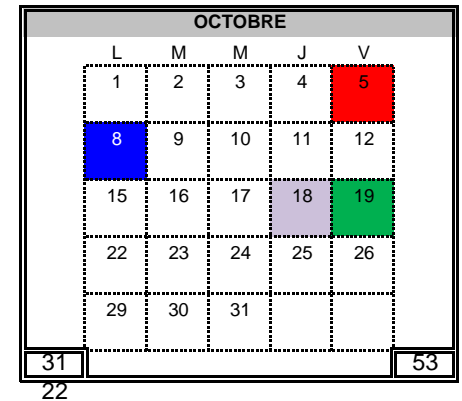

CARRELAGE

2018-2019

2018-08-20

Congé
  Pédagogique
  RR
  Pédagogique département

CALENDRIER EMOICQ CHARPENTERIE

2018-2019

JUILLET

L	M	M	J	V
2	3	4	5	6
9	10	11	12	13
16	17	18	19	20
23	24	25	26	27
30	31			

0   0

AOÛT

L	M	M	J	V
		1	2	3
6	7	8	9	10
13	14	15	16	17
20	21	22	23	24
27	28	29	30	31

0   12

SEPTEMBRE

L	M	M	J	V
3	4	5	6	7
10	11	12	13	14
17	18	19	20	21
24	25	26	27	28

12   31

OCTOBRE

L	M	M	J	V
1	2	3	4	5
8	9	10	11	12
15	16	17	18	19
22	23	24	25	26
29	30	31		

31   53

NOVEMBRE

L	M	M	J	V
			1	2
5	6	7	8	9
12	13	14	15	16
19	20	21	22	23
26	27	28	29	30

53   75

DÉCEMBRE

L	M	M	J	V
3	4	5	6	7
10	11	12	13	14
17	18	19	20	21
24	25	26	27	28

75   90

JANVIER

L	M	M	J	V
	1	2	3	4
7	8	9	10	11
14	15	16	17	18
21	22	23	24	25
28	29	30	31	

90   109

FÉVRIER

L	M	M	J	V
				1
4	5	6	7	8
11	12	13	14	15
18	19	20	21	22
25	26	27	28	

109   129

MARS

L	M	M	J	V
				1
4	5	6	7	8
11	12	13	14	15
18	19	20	21	22
25	26	27	28	29

129   150

AVRIL

L	M	M	J	V
1	2	3	4	5
8	9	10	11	12
15	16	17	18	19
22	23	24	25	26
29	30			

150   170

MAI

L	M	M	J	V
			1	2
6	7	8	9	10
13	14	15	16	17
20	21	22	23	24
27	28	29	30	31

170   192

JUN

L	M	M	J	V
3	4	5	6	7
10	11	12	13	14
17	18	19	20	21
24	25	26	27	28

192   200

2018-08-20

Congé

Pédagogique

RR