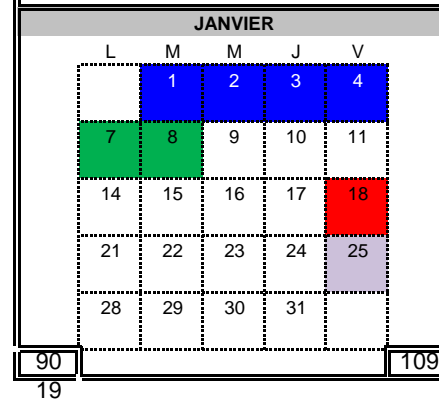

CARRELAGE

2018-2019

2018-08-20

Congé
  Pédagogique
  RR
  Pédagogique département

CALENDRIER EMOICQ CHARPENTERIE

2018-2019

JUILLET

L	M	M	J	V
2	3	4	5	6
9	10	11	12	13
16	17	18	19	20
23	24	25	26	27
30	31			

0   0

AOÛT

L	M	M	J	V
		1	2	3
6	7	8	9	10
13	14	15	16	17
20	21	22	23	24
27	28	29	30	31

0   12

SEPTEMBRE

L	M	M	J	V
3	4	5	6	7
10	11	12	13	14
17	18	19	20	21
24	25	26	27	28

12   31

OCTOBRE

L	M	M	J	V
1	2	3	4	5
8	9	10	11	12
15	16	17	18	19
22	23	24	25	26
29	30	31		

31   53

NOVEMBRE

L	M	M	J	V
			1	2
5	6	7	8	9
12	13	14	15	16
19	20	21	22	23
26	27	28	29	30

53   75

DÉCEMBRE

L	M	M	J	V
3	4	5	6	7
10	11	12	13	14
17	18	19	20	21
24	25	26	27	28

75   90

JANVIER

L	M	M	J	V
	1	2	3	4
7	8	9	10	11
14	15	16	17	18
21	22	23	24	25
28	29	30	31	

90   109

FÉVRIER

L	M	M	J	V
				1
4	5	6	7	8
11	12	13	14	15
18	19	20	21	22
25	26	27	28	

109   129

MARS

L	M	M	J	V
				1
4	5	6	7	8
11	12	13	14	15
18	19	20	21	22
25	26	27	28	29

129   150

AVRIL

L	M	M	J	V
1	2	3	4	5
8	9	10	11	12
15	16	17	18	19
22	23	24	25	26
29	30			

150   170

MAI

L	M	M	J	V
			1	2
6	7	8	9	10
13	14	15	16	17
20	21	22	23	24
27	28	29	30	31

170   192

JUN

L	M	M	J	V
3	4	5	6	7
10	11	12	13	14
17	18	19	20	21
24	25	26	27	28

192   200

2018-08-20

Congé

Pédagogique

RR