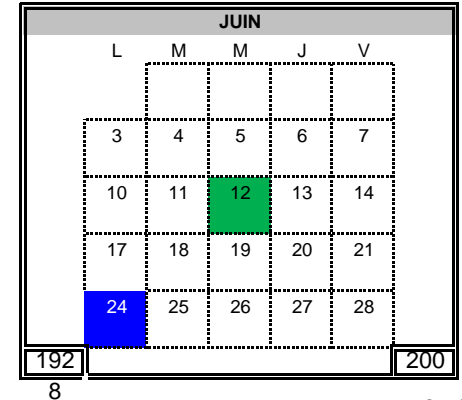

CARRELAGE

2018-2019

2018-08-20

Congé
  Pédagogique
  RR
  Pédagogique département

CALENDRIER EMOICQ CHARPENTERIE

2018-2019

JUILLET

L	M	M	J	V
2	3	4	5	6
9	10	11	12	13
16	17	18	19	20
23	24	25	26	27
30	31			

0   0

AOÛT

L	M	M	J	V
		1	2	3
6	7	8	9	10
13	14	15	16	17
20	21	22	23	24
27	28	29	30	31

0   12

SEPTEMBRE

L	M	M	J	V
3	4	5	6	7
10	11	12	13	14
17	18	19	20	21
24	25	26	27	28

12   31

OCTOBRE

L	M	M	J	V
1	2	3	4	5
8	9	10	11	12
15	16	17	18	19
22	23	24	25	26
29	30	31		

31   53

NOVEMBRE

L	M	M	J	V
			1	2
5	6	7	8	9
12	13	14	15	16
19	20	21	22	23
26	27	28	29	30

53   75

DÉCEMBRE

L	M	M	J	V
3	4	5	6	7
10	11	12	13	14
17	18	19	20	21
24	25	26	27	28

75   90

JANVIER

L	M	M	J	V
	1	2	3	4
7	8	9	10	11
14	15	16	17	18
21	22	23	24	25
28	29	30	31	

90   109

FÉVRIER

L	M	M	J	V
				1
4	5	6	7	8
11	12	13	14	15
18	19	20	21	22
25	26	27	28	

109   129

MARS

L	M	M	J	V
				1
4	5	6	7	8
11	12	13	14	15
18	19	20	21	22
25	26	27	28	29

129   150

AVRIL

L	M	M	J	V
1	2	3	4	5
8	9	10	11	12
15	16	17	18	19
22	23	24	25	26
29	30			

150   170

MAI

L	M	M	J	V
			1	2
6	7	8	9	10
13	14	15	16	17
20	21	22	23	24
27	28	29	30	31

170   192

JUN

L	M	M	J	V
3	4	5	6	7
10	11	12	13	14
17	18	19	20	21
24	25	26	27	28

192   200

2018-08-20

Congé

Pédagogique

RR