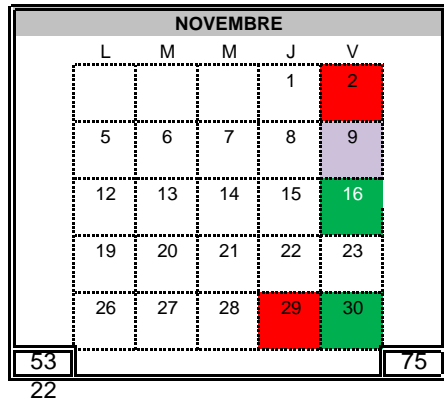

CARRELAGE

2018-2019

2018-08-20

Congé
  Pédagogique
  RR
  Pédagogique département

CALENDRIER EMOICQ CHARPENTERIE

2018-2019

JUILLET

L	M	M	J	V
2	3	4	5	6
9	10	11	12	13
16	17	18	19	20
23	24	25	26	27
30	31			

0   0

AOÛT

L	M	M	J	V
		1	2	3
6	7	8	9	10
13	14	15	16	17
20	21	22	23	24
27	28	29	30	31

0   12

SEPTEMBRE

L	M	M	J	V
3	4	5	6	7
10	11	12	13	14
17	18	19	20	21
24	25	26	27	28

12   31

OCTOBRE

L	M	M	J	V
1	2	3	4	5
8	9	10	11	12
15	16	17	18	19
22	23	24	25	26
29	30	31		

31   53

NOVEMBRE

L	M	M	J	V
			1	2
5	6	7	8	9
12	13	14	15	16
19	20	21	22	23
26	27	28	29	30

53   75

DÉCEMBRE

L	M	M	J	V
3	4	5	6	7
10	11	12	13	14
17	18	19	20	21
24	25	26	27	28

75   90

JANVIER

L	M	M	J	V
	1	2	3	4
7	8	9	10	11
14	15	16	17	18
21	22	23	24	25
28	29	30	31	

90   109

FÉVRIER

L	M	M	J	V
				1
4	5	6	7	8
11	12	13	14	15
18	19	20	21	22
25	26	27	28	

109   129

MARS

L	M	M	J	V
				1
4	5	6	7	8
11	12	13	14	15
18	19	20	21	22
25	26	27	28	29

129   150

AVRIL

L	M	M	J	V
1	2	3	4	5
8	9	10	11	12
15	16	17	18	19
22	23	24	25	26
29	30			

150   170

MAI

L	M	M	J	V
			1	2
6	7	8	9	10
13	14	15	16	17
20	21	22	23	24
27	28	29	30	31

170   192

JUN

L	M	M	J	V
3	4	5	6	7
10	11	12	13	14
17	18	19	20	21
24	25	26	27	28

192   200

2018-08-20

Congé

Pédagogique

RR