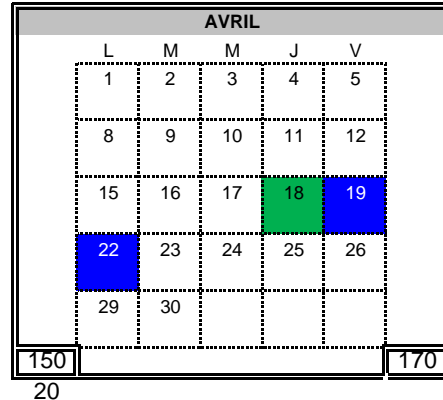

CARRELAGE

2018-2019

2018-08-20

Congé
  Pédagogique
  RR
  Pédagogique département

CALENDRIER EMOICQ CHARPENTERIE

2018-2019

JUILLET

L	M	M	J	V
2	3	4	5	6
9	10	11	12	13
16	17	18	19	20
23	24	25	26	27
30	31			

0   0

AOÛT

L	M	M	J	V
		1	2	3
6	7	8	9	10
13	14	15	16	17
20	21	22	23	24
27	28	29	30	31

0   12

SEPTEMBRE

L	M	M	J	V
3	4	5	6	7
10	11	12	13	14
17	18	19	20	21
24	25	26	27	28

12   31

OCTOBRE

L	M	M	J	V
1	2	3	4	5
8	9	10	11	12
15	16	17	18	19
22	23	24	25	26
29	30	31		

31   53

NOVEMBRE

L	M	M	J	V
			1	2
5	6	7	8	9
12	13	14	15	16
19	20	21	22	23
26	27	28	29	30

53   75

DÉCEMBRE

L	M	M	J	V
3	4	5	6	7
10	11	12	13	14
17	18	19	20	21
24	25	26	27	28

75   90

JANVIER

L	M	M	J	V
	1	2	3	4
7	8	9	10	11
14	15	16	17	18
21	22	23	24	25
28	29	30	31	

90   109

FÉVRIER

L	M	M	J	V
				1
4	5	6	7	8
11	12	13	14	15
18	19	20	21	22
25	26	27	28	

109   129

MARS

L	M	M	J	V
				1
4	5	6	7	8
11	12	13	14	15
18	19	20	21	22
25	26	27	28	29

129   150

AVRIL

L	M	M	J	V
1	2	3	4	5
8	9	10	11	12
15	16	17	18	19
22	23	24	25	26
29	30			

150   170

MAI

L	M	M	J	V
			1	2
6	7	8	9	10
13	14	15	16	17
20	21	22	23	24
27	28	29	30	31

170   192

JUN

L	M	M	J	V
3	4	5	6	7
10	11	12	13	14
17	18	19	20	21
24	25	26	27	28

192   200

2018-08-20

Congé

Pédagogique

RR